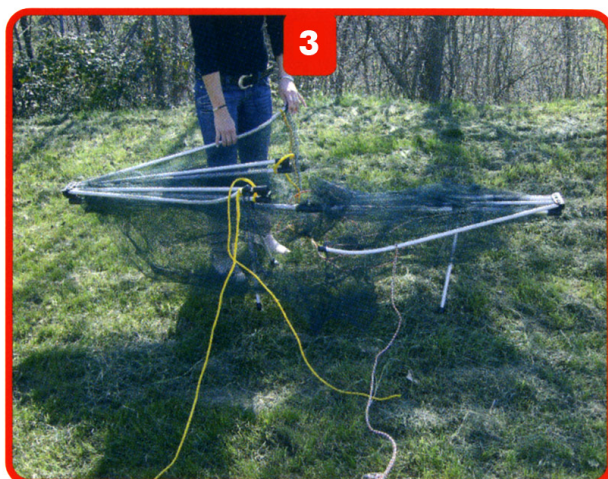

Telaio in alluminio e acciaio.

SCHEMA MONTAGGIO:

Aprire la confezione.

Aprire le due parti principali.

Appoggiare a terra le quattro zampe.

Aprire gli snodi posteriori.

5
Appoggiare il tutto sull'auto;
(le corde rosse vanno nella parte posteriore)