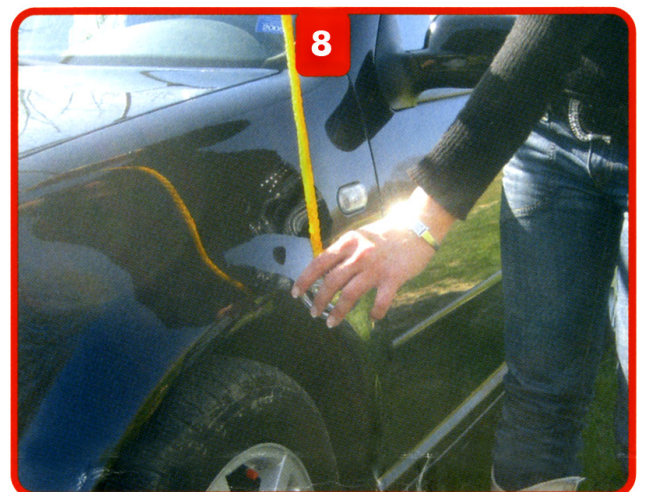

8
Quindi agganciare ai passaruota
anteriori (corda gialla).