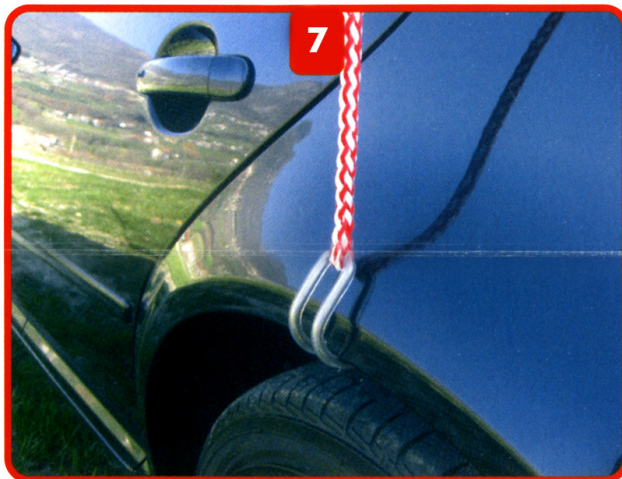

7
Agganciare ai passaruota posteriori
(corda rossa).