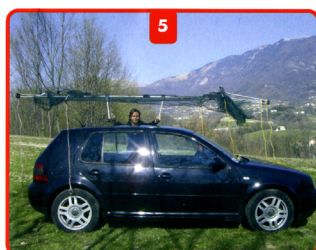

Appoggiare il tutto sull'auto;
(le corde rosse vanno nella parte posteriore)