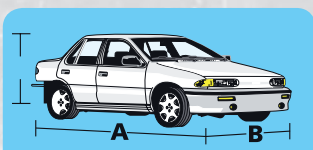

LEGENDA: - prodotto non adatto alla vettura

* Attenzione: il copriauto Topcover non è adatto per le auto cabrio con capote in tessuto.

Polyester

④

IDROREPELENTE

COPRIAUTO IN POLIESTERE ANTISTRAPPO

Con gancio antifurto
Installazione semplice e veloce, è sufficiente una persona. Bordi elasticizzati sul davanti e sul retro. Completo di borsa con cerniera e tracolla per contenere il copriauto dopo l'uso